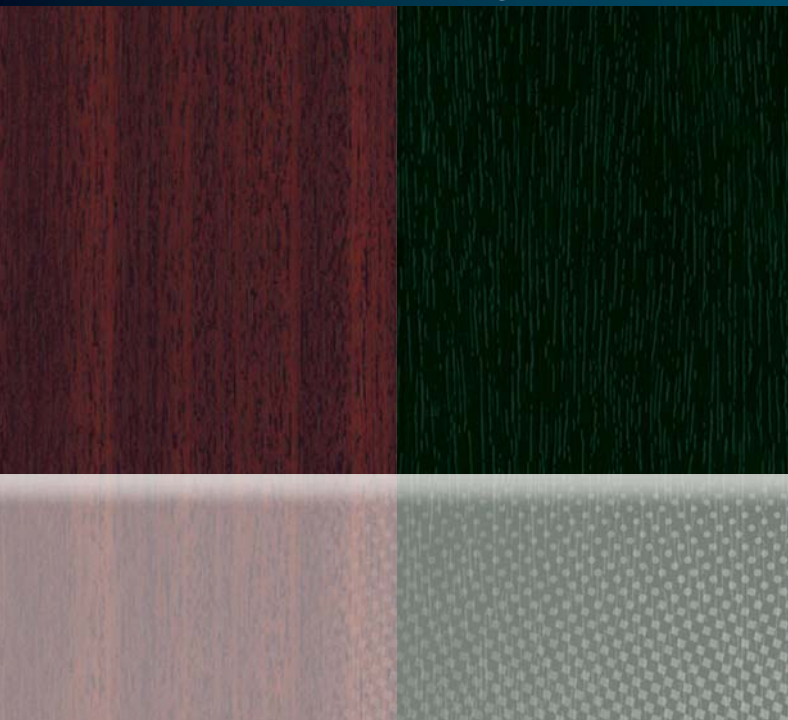

Folienfarbprogramm COLORIT 2009

Lieferklasse 1

Fenster- und Haustürsystem EuroFutur® Classic

KÖMMERLING®

Schöne neue *Fensterwelt*

Für Fenster und Haustüren bietet EuroFutur® Classic auch verschiedene Holzstrukturen und Unifarben. Sie haben die Wahl zwischen Holzstruktur oder Unifarbe außen – dabei innen neutral weiß – oder innen wie außen Holzstruktur.

Holzstrukturen mit geprägter Oberfläche	Unifarben mit geprägter Oberfläche	Unifarben mit glatter Oberfläche
--	---------------------------------------	-------------------------------------

215 Eiche dunkel / Weiß
015 Eiche dunkel

224 Sapeli / Weiß
024 Sapeli

232 Golden Oak / Weiß
032 Golden Oak

237 Eiche rustikal / Weiß
037 Eiche rustikal

252 Nussbaum / Weiß
052 Nussbaum

216 Anthrazitgrau / Weiß

221 Grau / Weiß

258 Dunkelgrün / Weiß

288 Stahlblau / Weiß

EE16 Anthrazitgrau / Creme

EE44 Weinrot / Creme

EE58 Dunkelgrün / Creme

EE67 Cremeweiß / Creme

EE88 Stahlblau / Creme

250 Signalgrau / Weiß

2SG Schiefergrau / Weiß