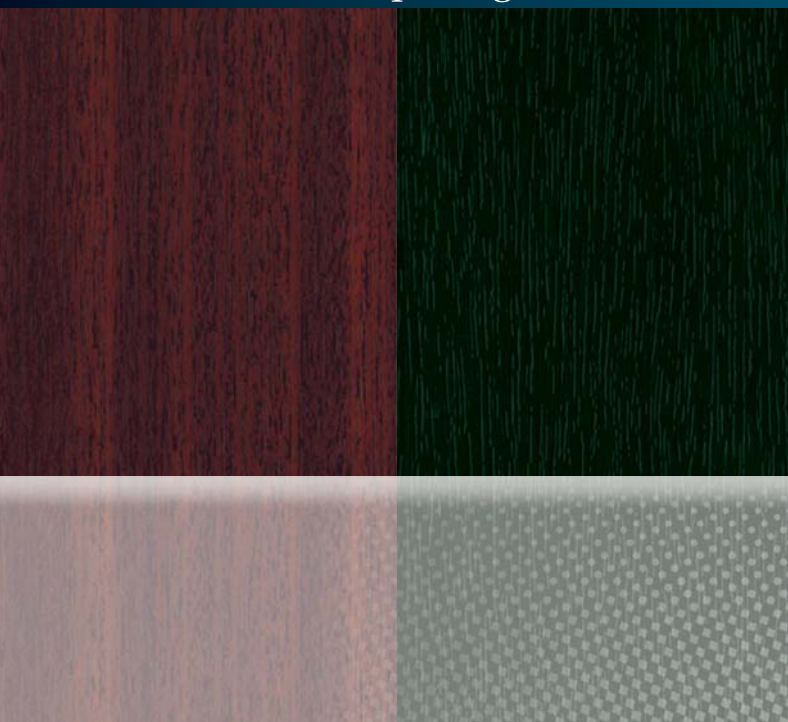

Folienfarbprogramm COLORIT 2009

Lieferklasse 1

Fenster- und Haustürsystem EuroFutur® Classic

KÖMMERLING®

Schöne neue *Fensterwelt*

Für Fenster und Haustüren bietet EuroFutur® Classic auch verschiedene Holzstrukturen und Unifarben. Sie haben die Wahl zwischen Holzstruktur oder Unifarbe außen – dabei innen neutral weiß – oder innen wie außen Holzstruktur.

Holzstrukturen mit geprägter Oberfläche	Unifarben mit geprägter Oberfläche	Unifarben mit glatter Oberfläche
--------------------------------------------	---------------------------------------	-------------------------------------

215 Eiche dunkel / Weiß
015 Eiche dunkel

224 Sapeli / Weiß
024 Sapeli

232 Golden Oak / Weiß
032 Golden Oak

237 Eiche rustikal / Weiß
037 Eiche rustikal

252 Nussbaum / Weiß
052 Nussbaum

216 Anthrazitgrau / Weiß

221 Grau / Weiß

258 Dunkelgrün / Weiß

288 Stahlblau / Weiß

EE16 Anthrazitgrau / Creme

EE44 Weinrot / Creme

EE58 Dunkelgrün / Creme

EE67 Cremeweiß / Creme

EE88 Stahlblau / Creme